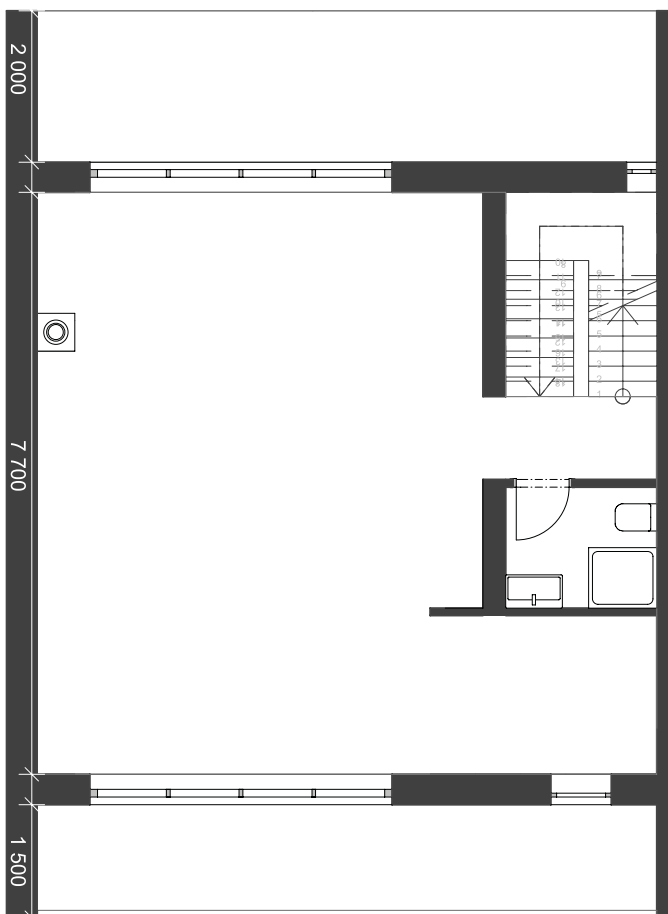

GRÜNERKA

BANSKĀ ŠTIAVNICA

*Uymyslíte
a navrhnete si
vlastné
usporiadanie
interiéru*

PÔDORYS

typ

mierka 1:100
1 cm = 1 m

1.PP 8 200

1.NP 8 200