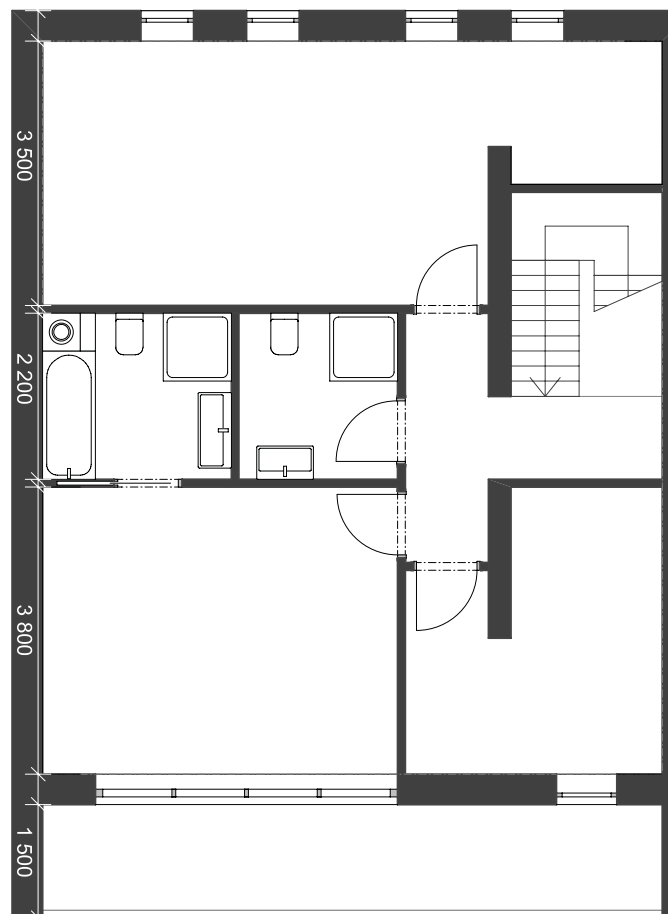

GRÜNERKA

BANSKĀ ŠTIAVNICA

*Uymyslíte
a navrhnete si
vlastné
usporiadanie
interiéru*

PÔDORYS

typ

mierka 1:100
1 cm = 1 m

1.PP 8 200

1.NP 8 200