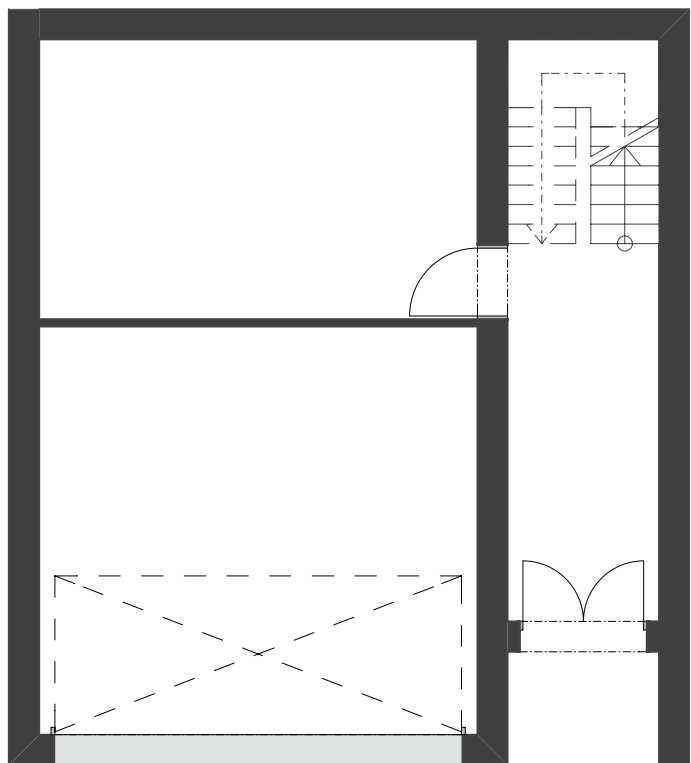

GRÜNERKA

BANSKĀ ŠTIAVNICA

*Uymyslíte
a navrhnete si
vlastné
usporiadanie
interiéru*

PÔDORYS

typ

mierka 1:100
1 cm = 1 m

1.PP 8 200

1.NP 8 200