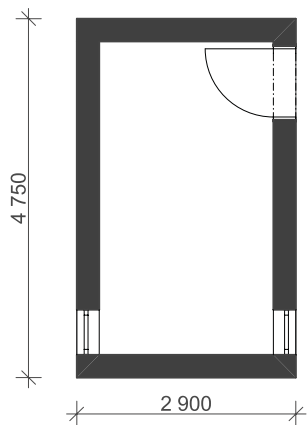

typ G

PÔDORYS

GRÜNERKA
BANSKÁ ŠTIAVNICA

mierka 1:100
1cm = 1m

*Umyslite
a navrhnete si
vlastné
usporiadanie
interieru*