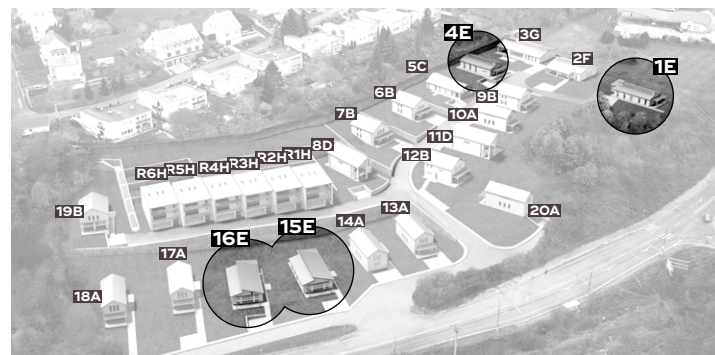

# GRÜNERKA

BANSKĀ ŠTIAVNICA

typ E