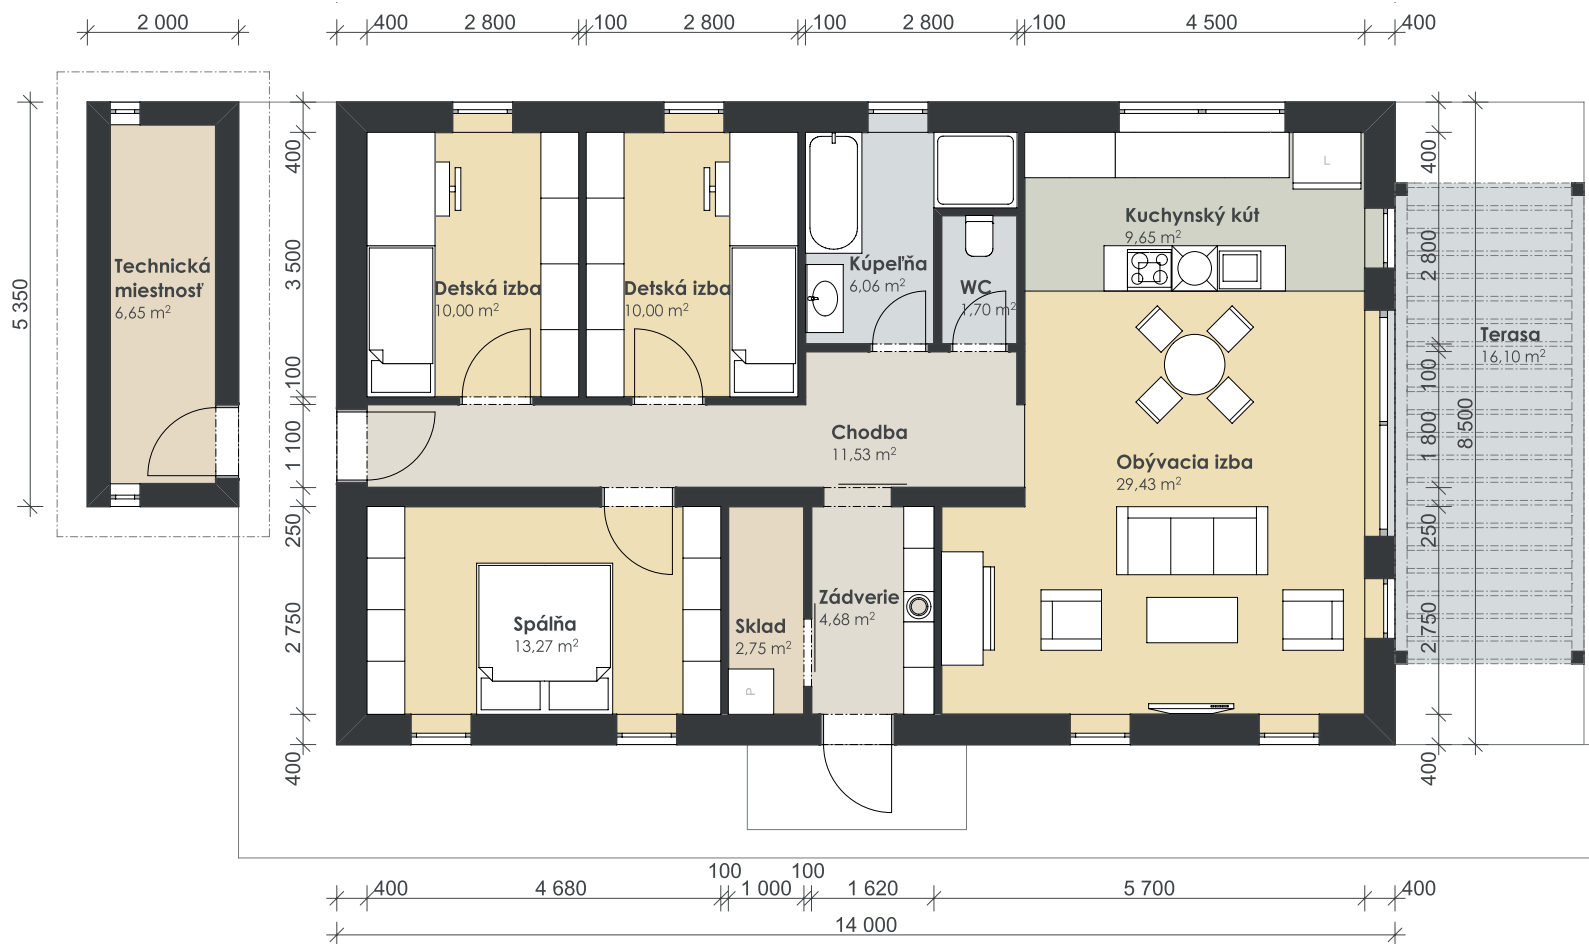

typ

PÔDORYS

Projektový návrh
rozdelenia miestností
a zariadenia domu.

mierka 1:100
1cm = 1m