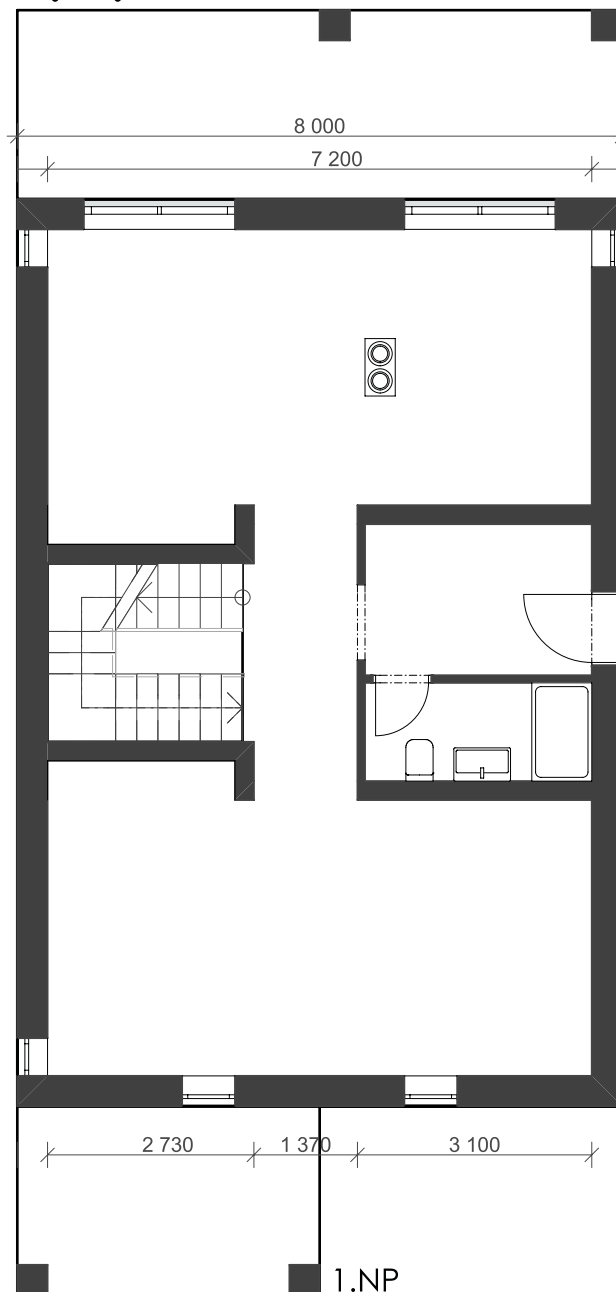

GRÜNERKA

BANSKĀ ŠTIAVNICA

7 200

1.PP

2 330 1 220 3 400

D PÔDORYS

typ

Vymyslite a navrhnite si vlastné usporiadanie interiéru.

1.NP

2.NP

mierka 1:100
1cm = 1m