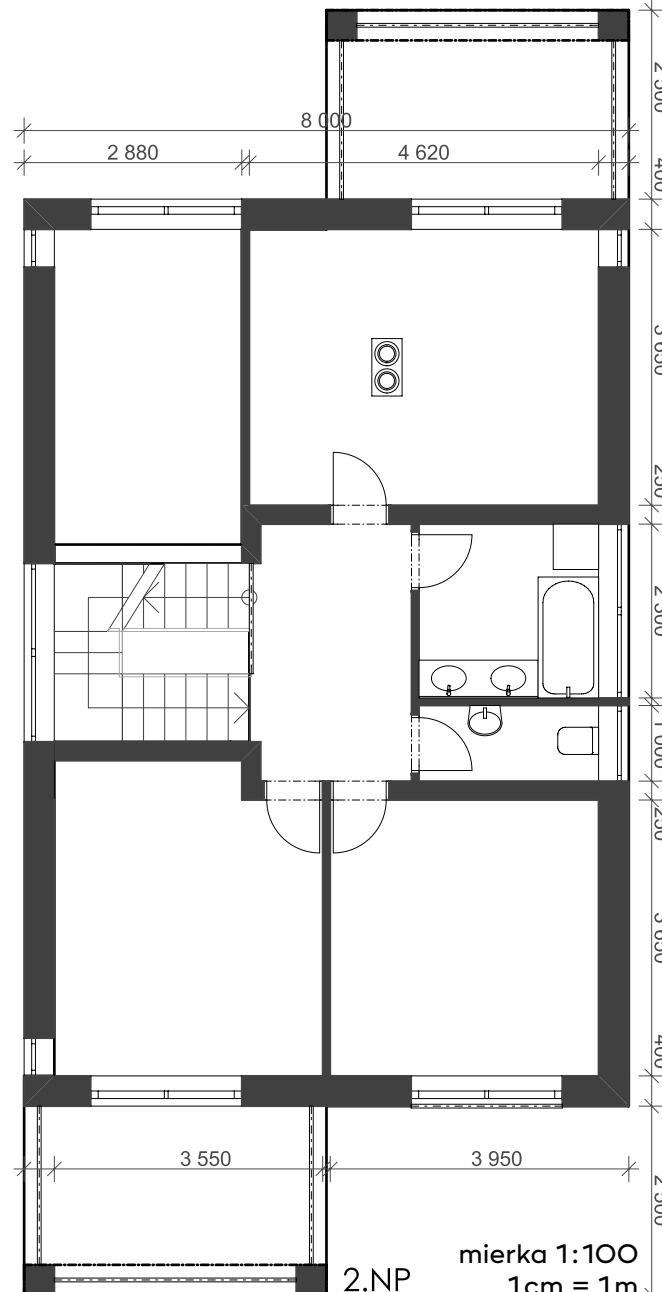

GRÜNERKA

BANSKĀ ŠTIAVNICA

7 200

1.PP

2 330 1 220 3 400

D PÔDORYS

typ

Vymyslite a navrhnite si vlastné usporiadanie interiéru.

1.NP

2.NP

mierka 1:100
1cm = 1m