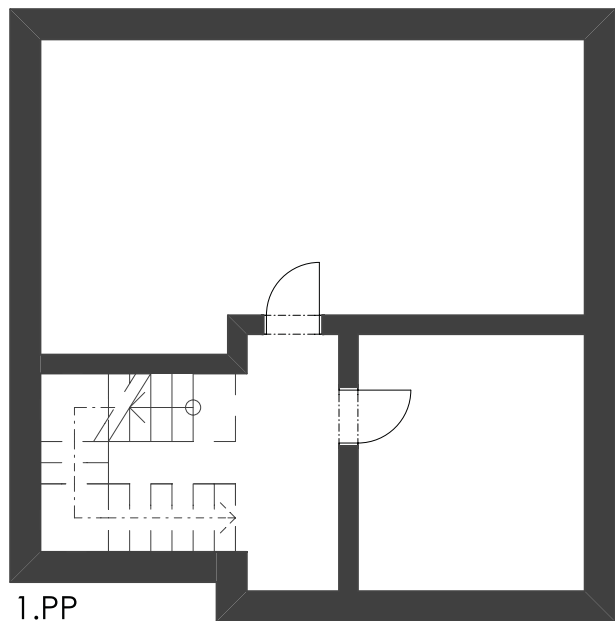

GRÜNERKA

BANSKĀ ŠTIAVNICA

7 200

1.PP

2 330 1 220 3 400

D PÔDORYS

typ

Vymyslite a navrhnite si vlastné usporiadanie interiéru.

1.NP

2.NP

mierka 1:100
1cm = 1m