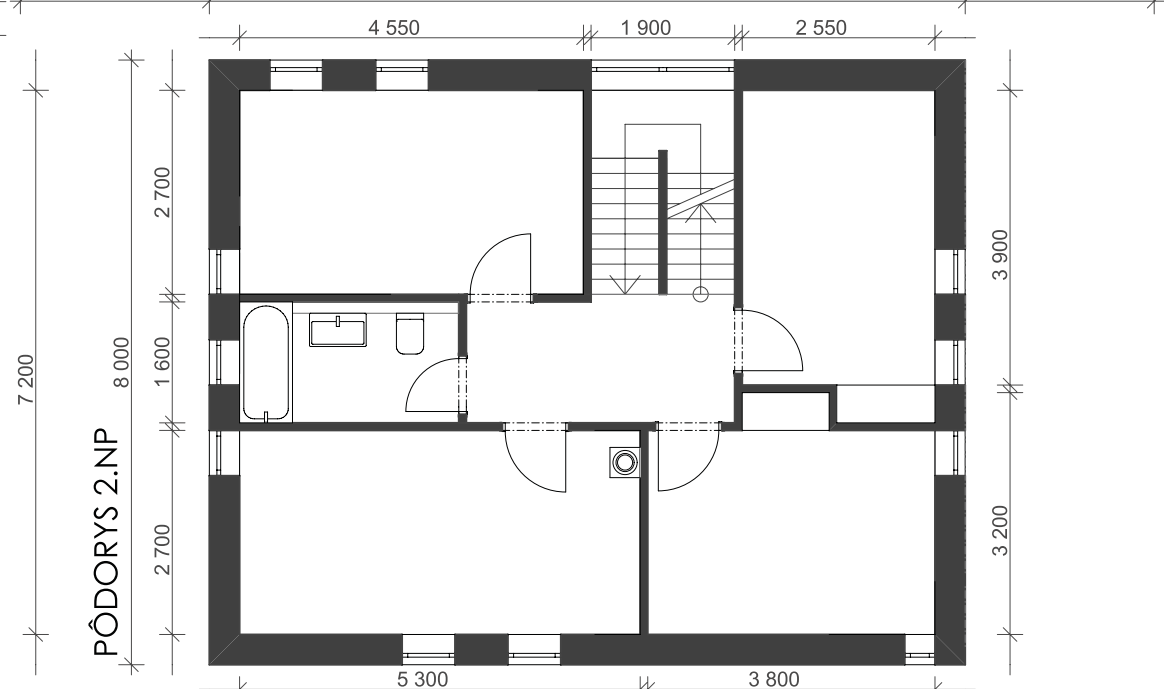

GRÜNERKA

BANSKĀ ŠTIAVNICA

typ B

PÔDORYS

*Umyslite
a navrhnete si
vlastné
usporiadanie
interiéru*

mierka 1:100
1cm = 1m

PÔDORYS 1.NP

5350
1900 2550

2100 3300 5650 2500 10000 2500

PÔDORYS 2.NP