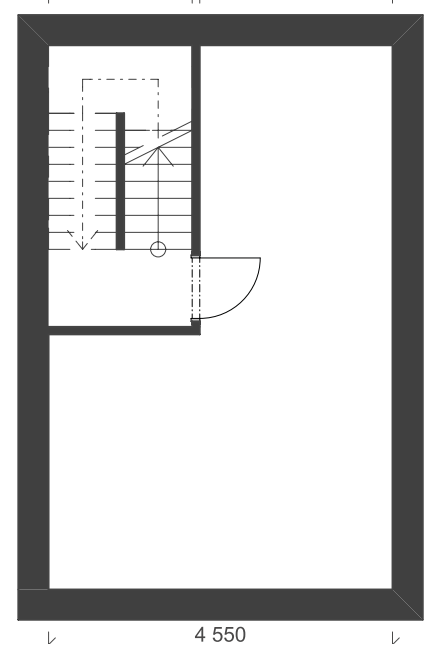

GRÜNERKA

BANSKĀ ŠTIAVNICA

typ B

PÔDORYS

*Umyslite
a navrhnete si
vlastné
usporiadanie
interiéru*

mierka 1:100
1cm = 1m

PÔDORYS 1.NP

5350
1900 2550

2100 3300 5650 2500 10000 2500

PÔDORYS 2.NP