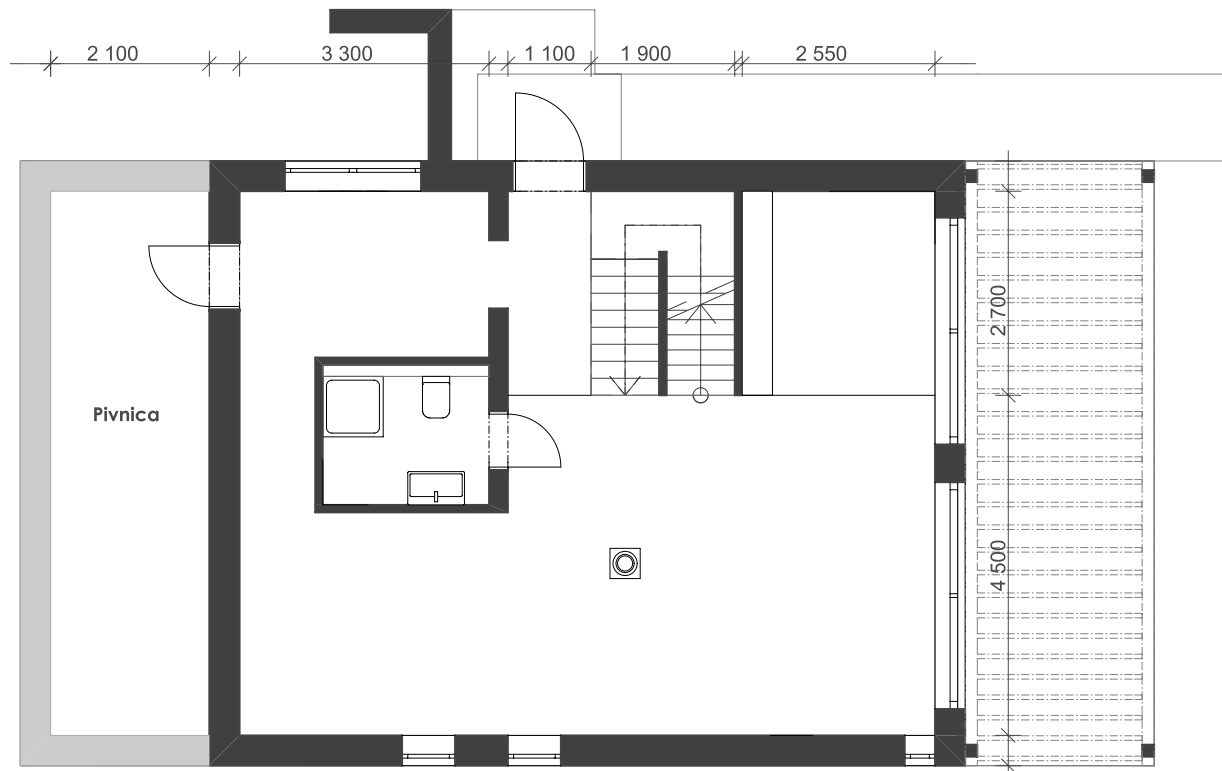

GRÜNERKA

BANSKĀ ŠTIAVNICA

typ B

PÔDORYS

*Umyslite
a navrhnete si
vlastné
usporiadanie
interiéru*

mierka 1:100
1cm = 1m

PÔDORYS 1.NP

5350
1900 2550

2100 3300 5650 2500 10000 2500

PÔDORYS 2.NP