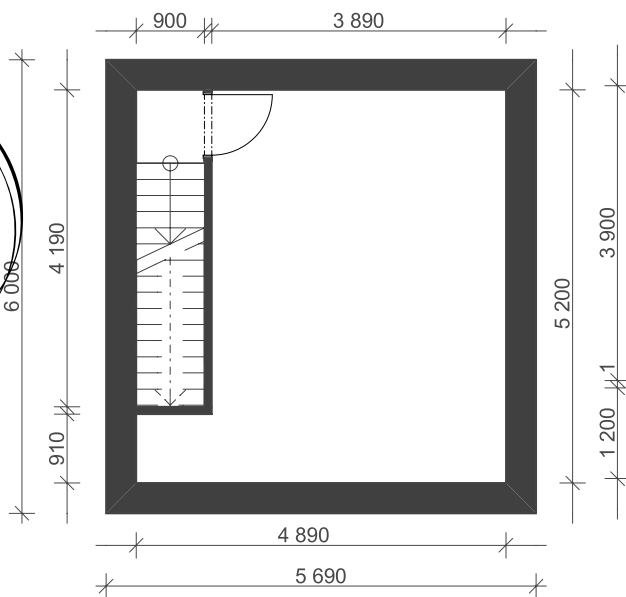

## typ A PÔDORYS

*Umyslite  
a navrhnete si  
vlastné  
usporiadanie  
interiéru*

mierka 1:100  
1cm = 1m

PÔDORYS 1.PP

PÔDORYS 2.NP

PÔDORYS 1.NP