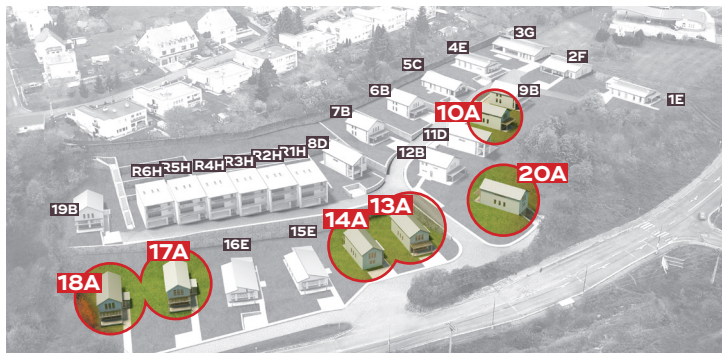

GRÜNERKA

BANSKĀ ŠTIAVNICA

PÔDORYS 2.NP

A PÔDORYS

typ

Projektový návrh rozdelenia miestností a zariadenia domu.

mierka 1:100
1cm = 1m

PÔDORYS 1.PP