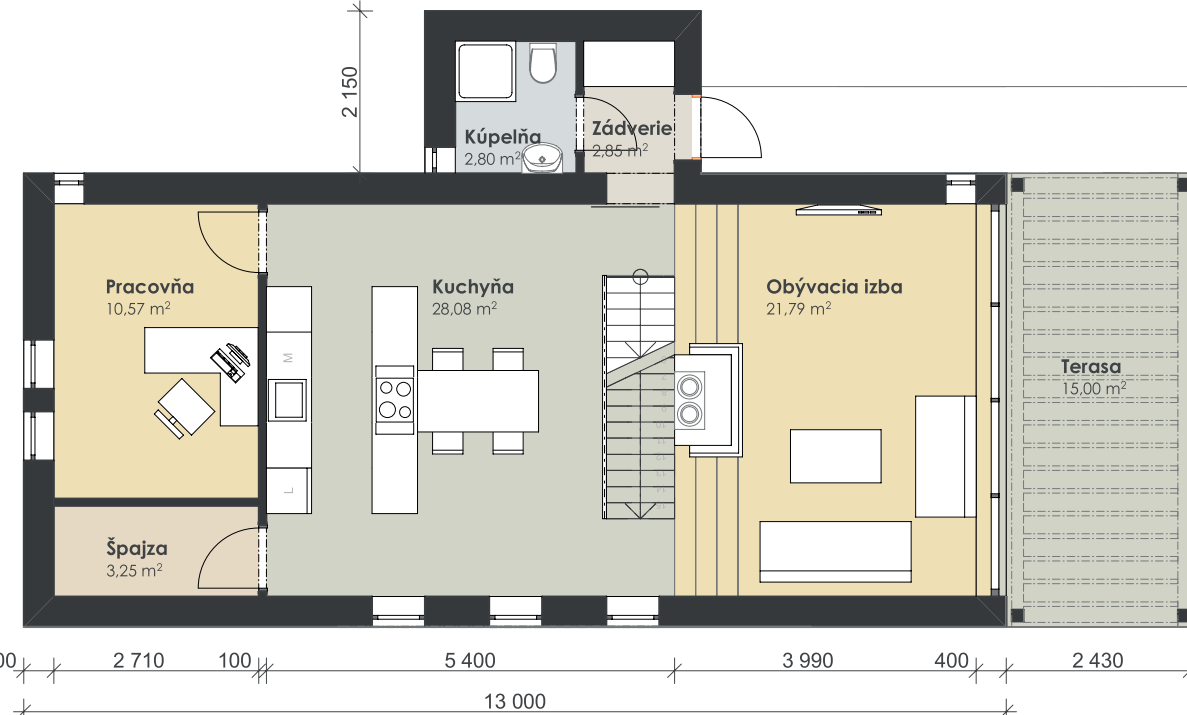

GRÜNERKA

BANSKĀ ŠTIAVNICA

PÔDORYS 2.NP

A PÔDORYS

typ

Projektový návrh rozdelenia miestností a zariadenia domu.

mierka 1:100
1cm = 1m

PÔDORYS 1.PP