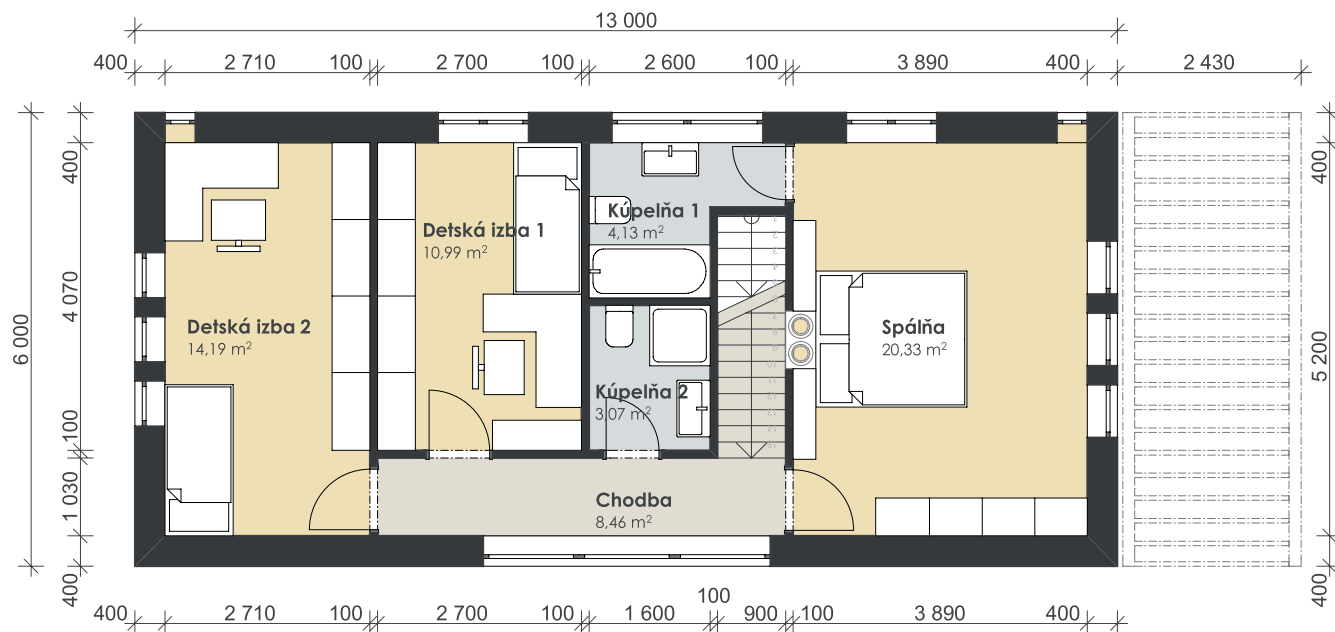

GRÜNERKA

BANSKĀ ŠTIAVNICA

PÔDORYS 2.NP

A PÔDORYS

typ

Projektový návrh rozdelenia miestností a zariadenia domu.

mierka 1:100
1cm = 1m

PÔDORYS 1.PP