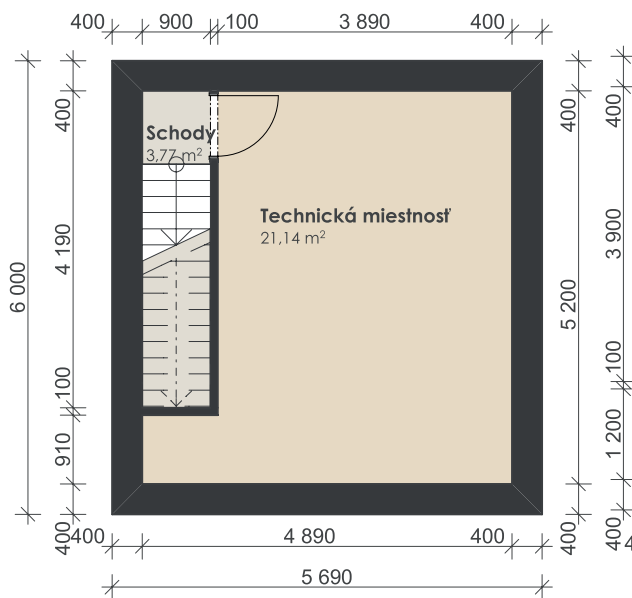

GRÜNERKA

BANSKĀ ŠTIAVNICA

PÔDORYS 2.NP

A PÔDORYS

typ

Projektový návrh rozdelenia miestností a zariadenia domu.

mierka 1:100
1cm = 1m

PÔDORYS 1.PP